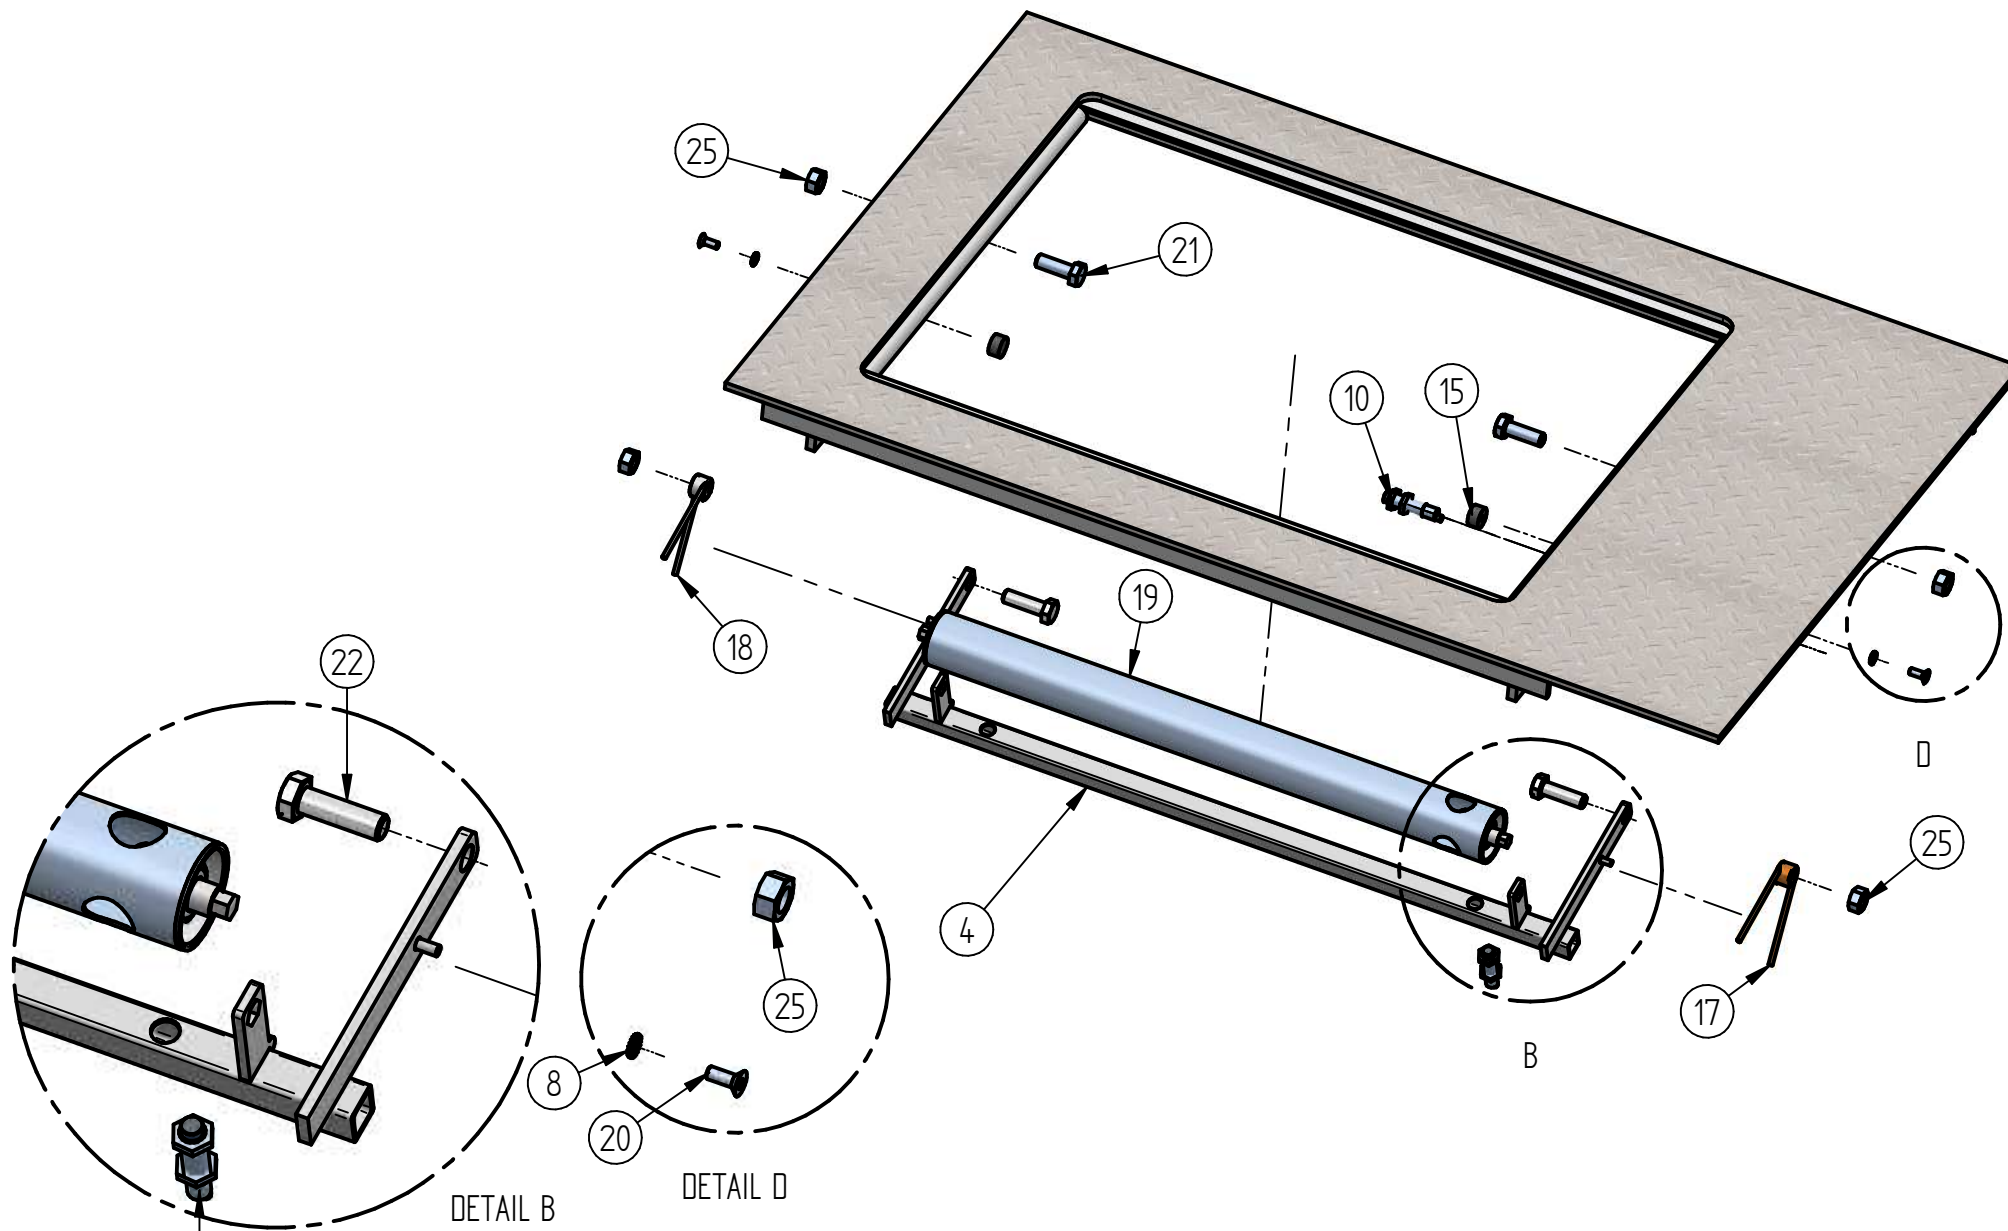

BM Autoteknik A/S
Erhvervsparken 7
DK-9632 Møldrup
Tel. +45 8669 2022
www.bmtest.dk

Titel:
Spareparts BM4000
Type: BM 4000

NAVN: RBH	DATO: 20-04-2011
SCALA: 1:	VÆGT: 0 kg
SIDE: 3 AF 8	
Nr. TM4000	

Pos. No.	No. of	Denomination	BM sparepart No.
1	1	Motorflange Gear SK1SI63 Motorflange Gear SK1SI63	AC311022
		Motorflange Gear SK1SI75 Motorflange Gear SK1SI75	AC311021
2	1	See table for frames See tabel for rammer	AC245107
3	1	See table for rollers Se tabel for valser	AC251039
4	1	Rocker travers 600mm Vippetøj 600mm	AC314010
		Rocker travers 750mm Vippetøj 750mm	AC314011
		Rocker travers 1000mm Vippetøj 1000mm	AC314013
5	2	Washer DIN125a2, A13 Planskive DIN125a2, A13	AC224418
6	1	Washer, Ø12 DIN 125B Ø12/Ø24 Facetskive, Ø12 DIN 125B Ø12/Ø24	AC224116
7	1	Washer din125b2 Ø13 Facetskive din125b2 Ø13	AC224116
		Washer din125b2 Ø14 Facetskive din125b2 Ø14	AC224040
8	2	Washer DIN6798 Ø6 Tandskive DIN 6798 Ø6	AC224073
9	1	Washer screen Ø8,4x25x2 din9021 FZB Skærmskive Ø8	AC224442
		Disc for gear SK1SI75 Skive for gear SK1SI75	AC224415
10	1	Inductive sensor Induktivføler	AC422000
11	1	Adapter for Gear SK1SI63 Adapter for Gear SK1SI63	AC117034
		Adapter for Gear SK1SI75 Adapter for Gear SK1SI75	AC117036
12	1	Gear SK1SI63 Gear SK1SI63	AC116031
		Gear SK1SI75 Gear SK1SI75	AC116032

BM Autoteknik A/S
Erhvervsparken 7
DK-9632 Møldrup
Tel. +45 8669 2022
www.bmtest.dk

Titel:
Spareparts BM4000

Type: BM 4000

NAVN: RBH   DATO: 20-04-2011

SCALA: 1:   VÆGT: 0 kg

SIDE: 4 AF 8

Nr. **TM4000**