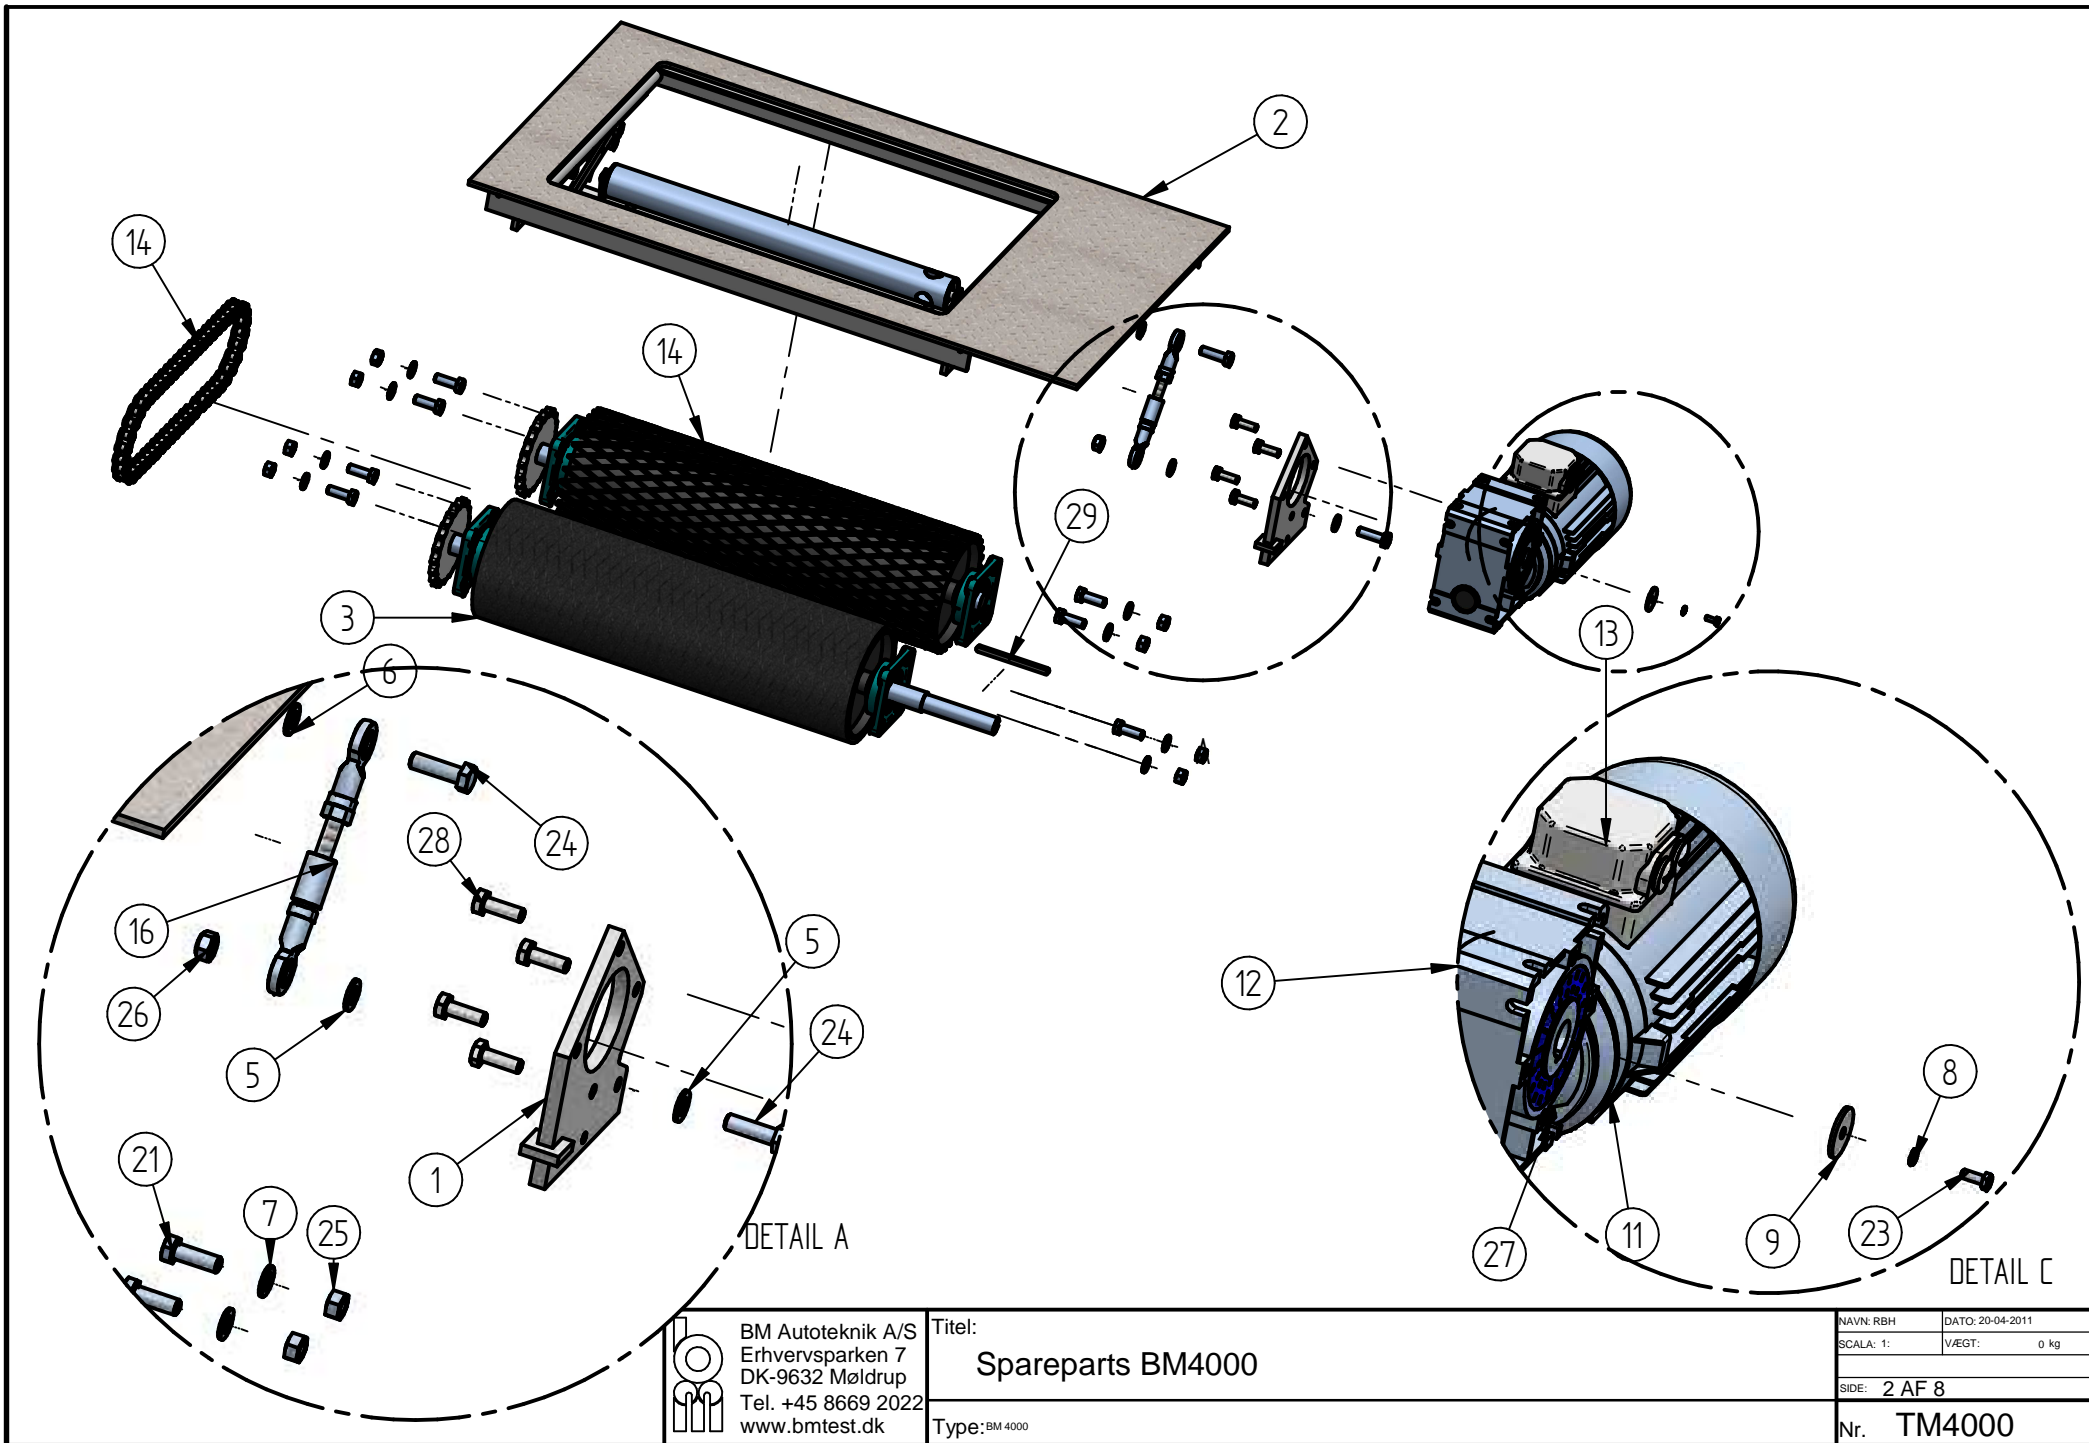

BM Autoteknik A/S  
 Erhvervsparken 7  
 DK-9632 Møldrup  
 Tel. +45 8669 2022  
 www.bmtest.dk

Titel:

Spareparts BM4000

Type: BM 4000

NAVN: RBH	DATO: 20-04-2011
SCALA: 1:	VÆGT: 0 kg
SIDE: 1 AF 8	
Nr. TM4000	