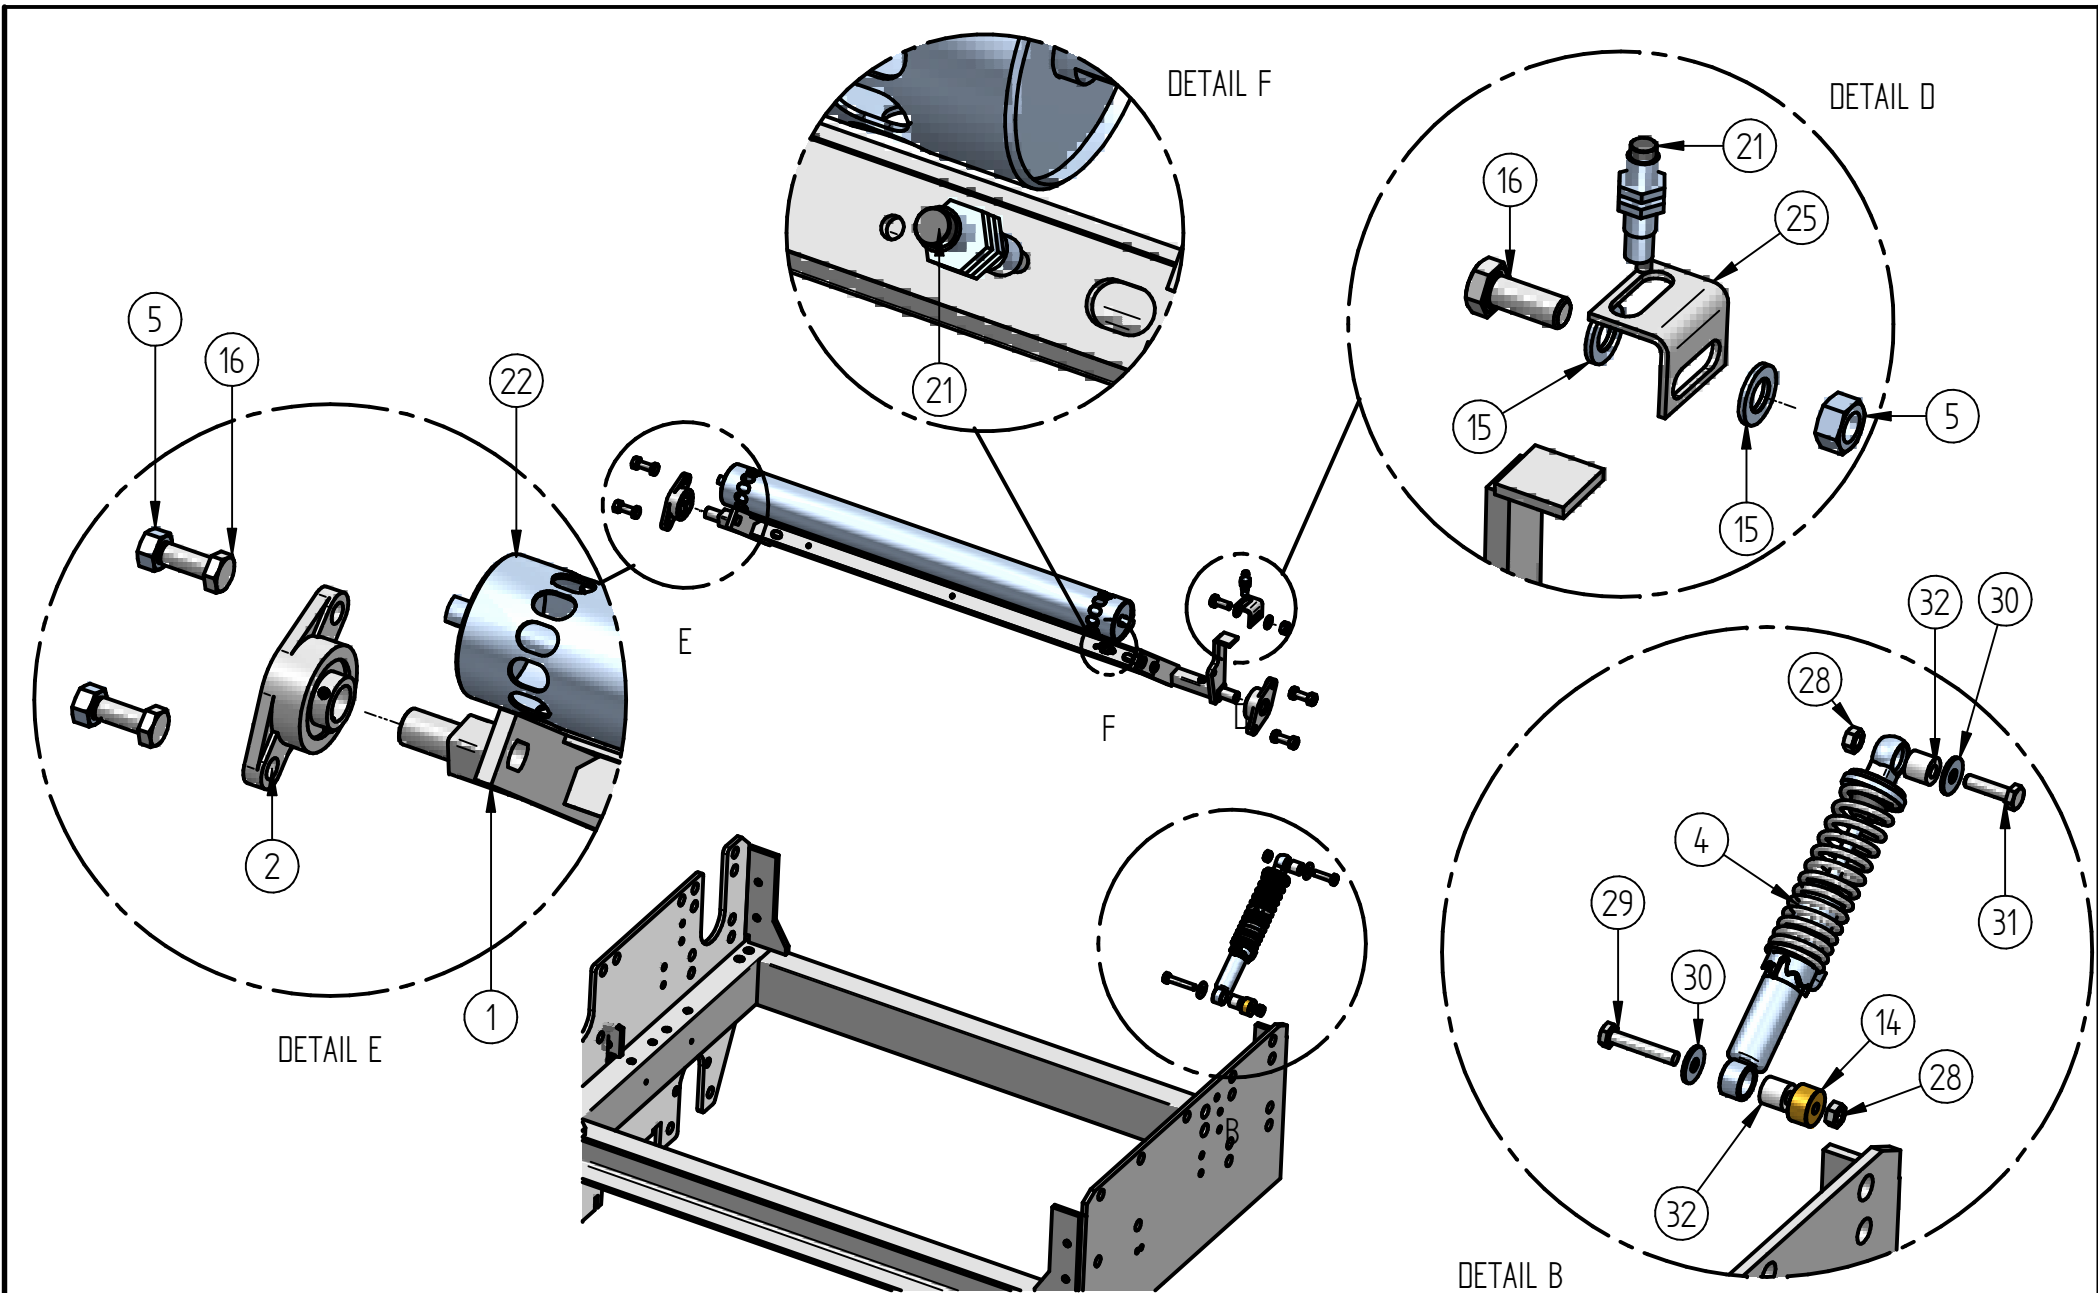

BM Autoteknik A/S
Erhvervsparken 7
DK-9632 Møldrup
Tel. +45 8669 2022
www.bmtest.dk

Type:

Title: Spareparts BM14000

File: Spareparts BM14000.dft

NAME: Bruger	DATE: 13-02-2012
SCALE: 1:	
PROJECT:	
PAGE: 4 of 13