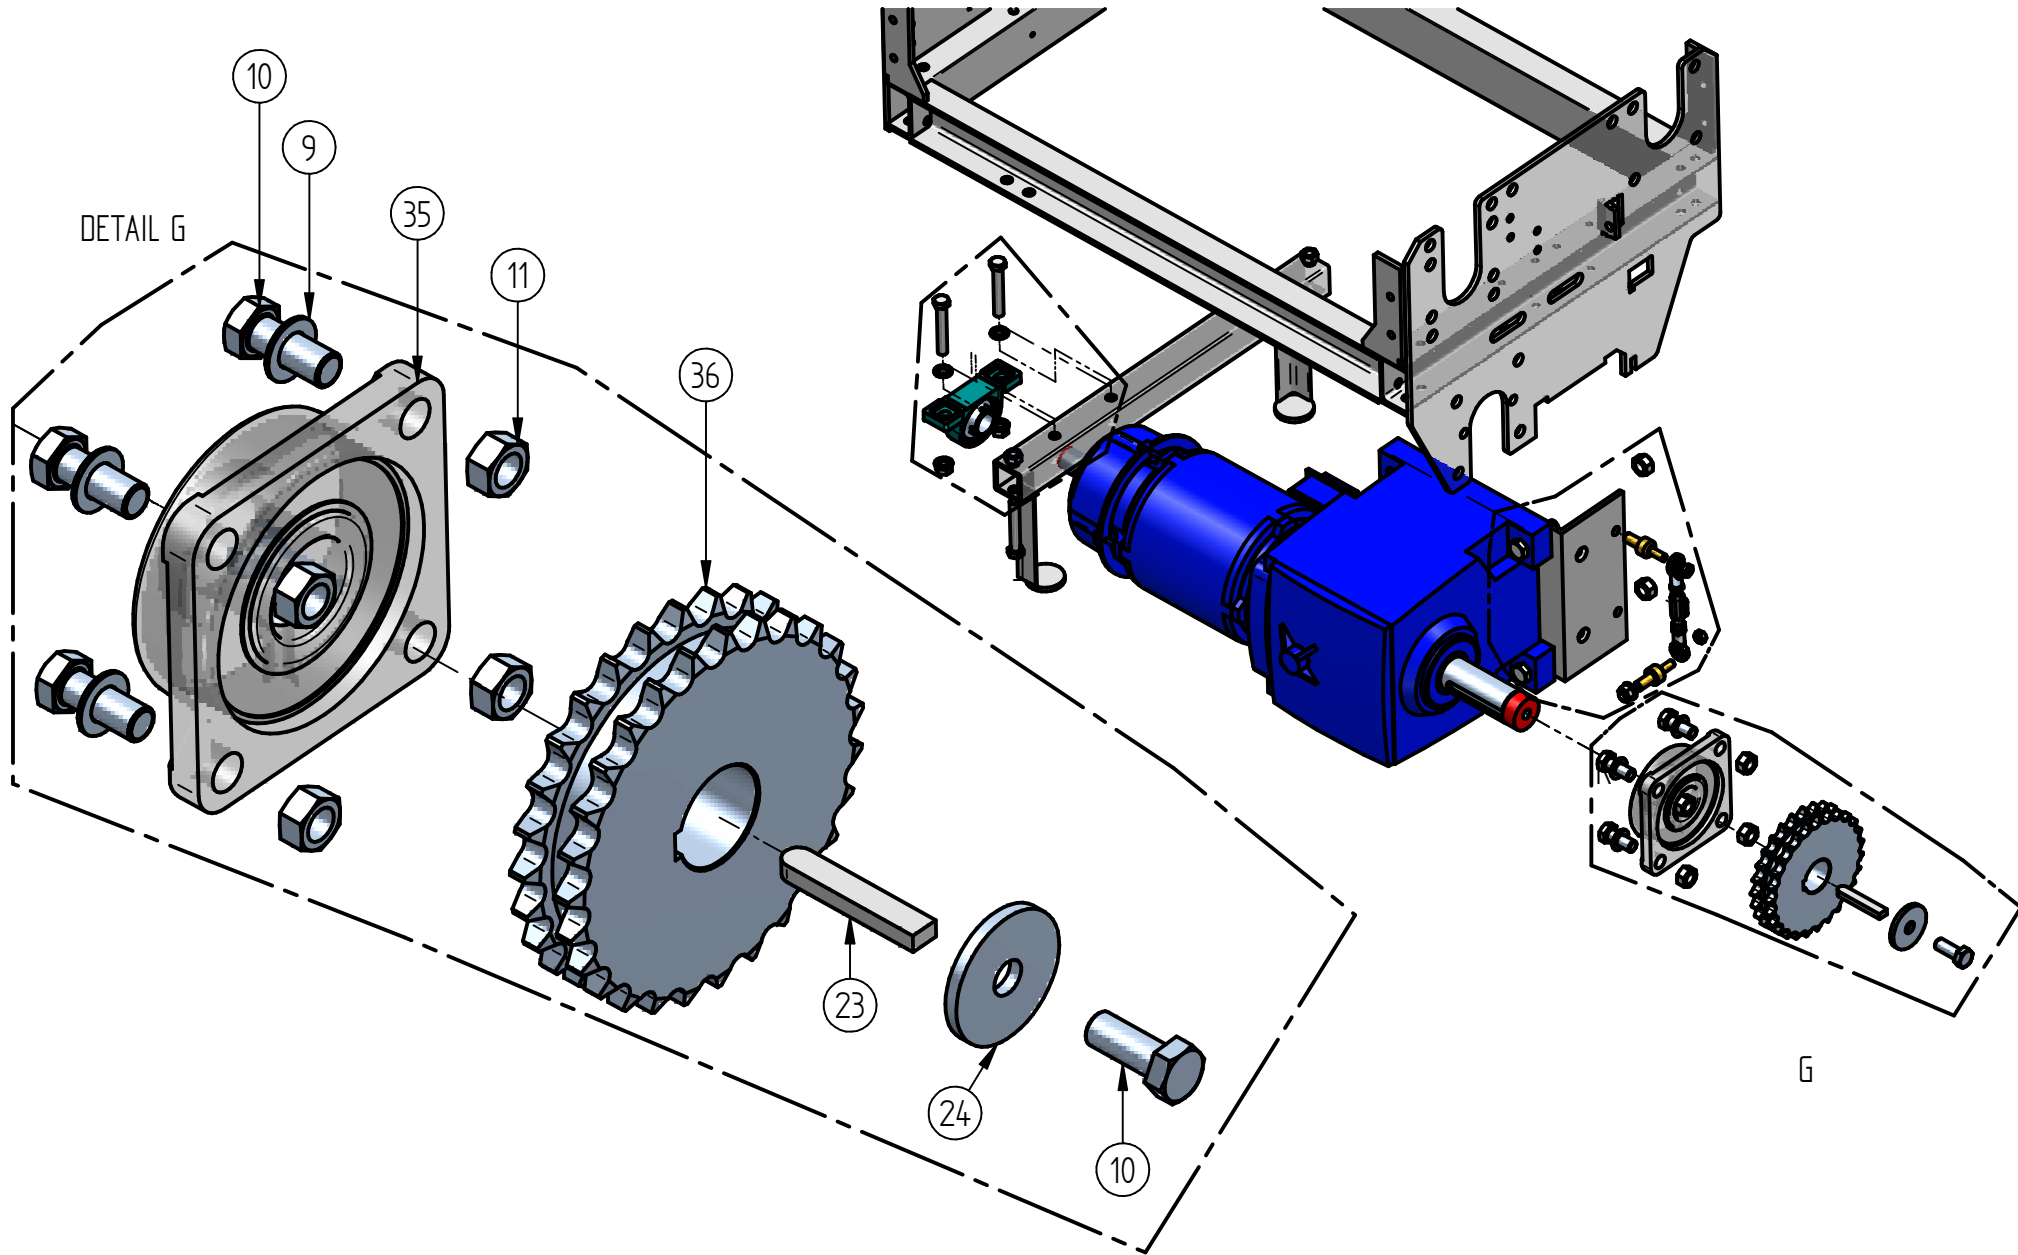

BM Autoteknik A/S
Erhvervsparken 7
DK-9632 Møldrup
Tel. +45 8669 2022
www.bmtest.dk

Type:

Title: Spareparts BM14000

File: Spareparts BM14000.dft

NAME: Bruger	DATE: 13-02-2012
SCALE: 1:	
PROJECT:	
PAGE: 5 of 13