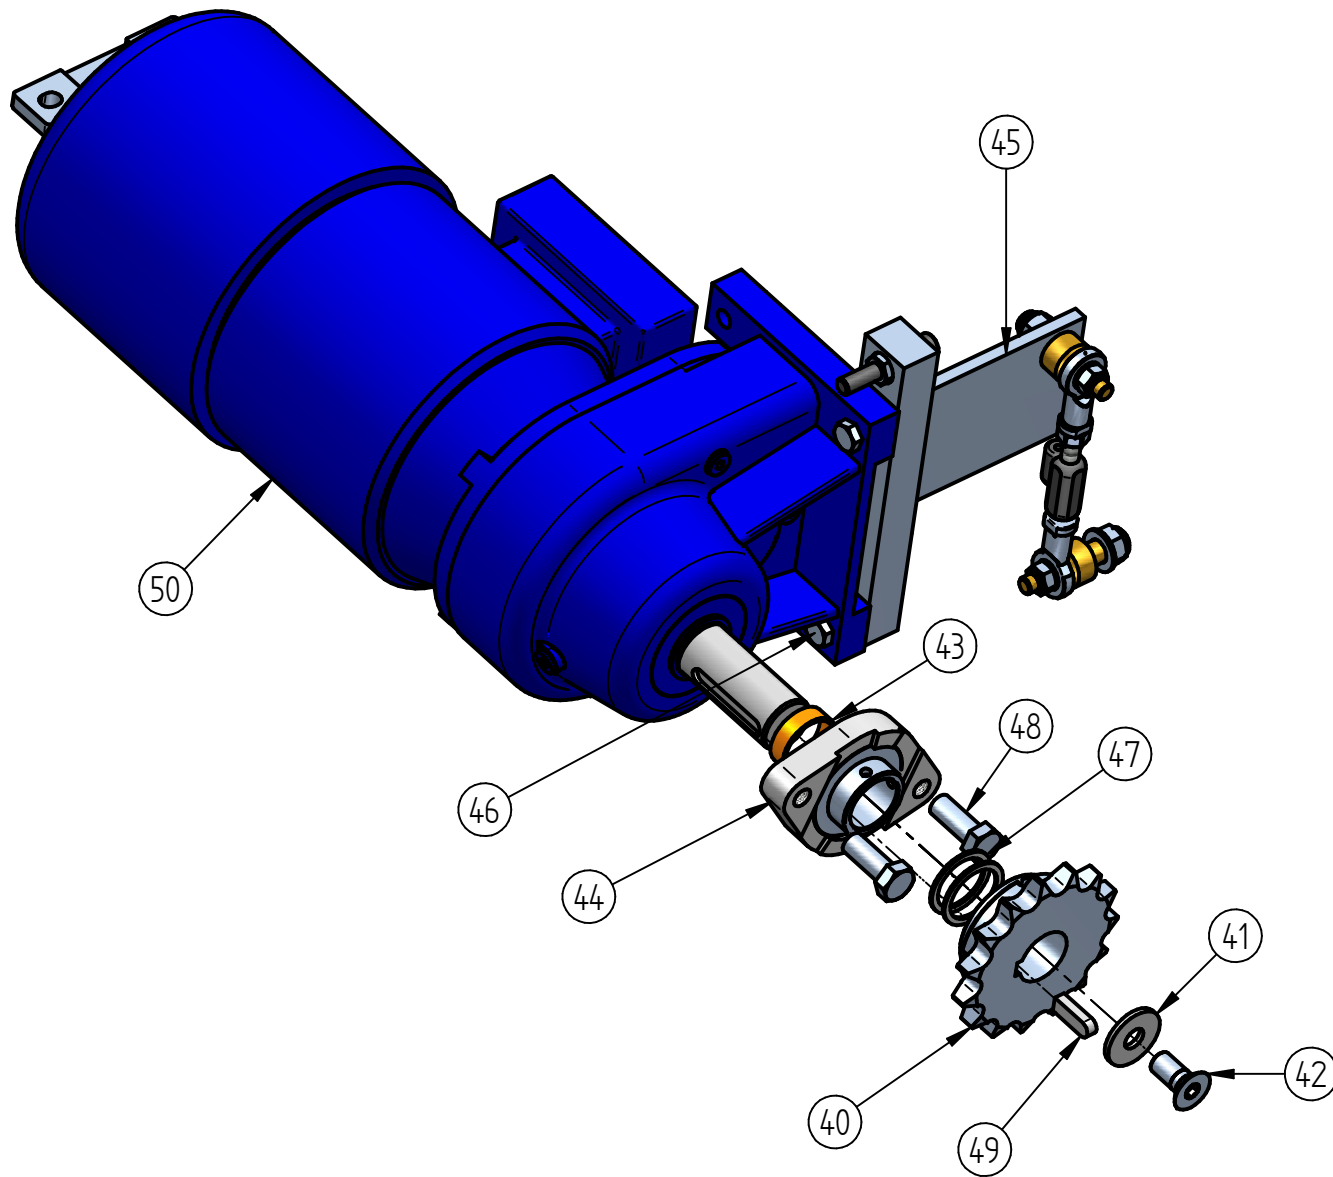

BM Autoteknik A/S
Erhvervsparken 7
DK-9632 Møldrup
Tel. +45 8669 2022
www.bmtest.dk

Type:

Title: Spareparts BM14000

File: Spareparts BM14000.dft

NAME: Bruger	DATE: 13-02-2012
SCALE: 1:	
PROJECT:	
PAGE: 7 of 13	

Pos. No.	No. of	Denomination	BM sparepart No.	
1	1	Rocker travers (1000 mm) left Vippetøj for (1000mm) venstre	AC313056	
		Rocker travers (1000 mm) right Vippetøj for (1000mm) højre	AC313057	
		Rocker travers (1250 mm) left Vippetøj for (1250mm) venstre	AC313054	
		Rocker travers (1250 mm) right Vippetøj for (1250mm) højre	AC313055	
2	2	Bearing UCFL 204. Leje flange UCFL 204.	AC246097	
3	2	Bolt, DIN933, M20x80 Bolt, DIN933, M20x80	AC224026	
4	1	Shock absorber Støddæmper	AC225033	
5	5	Nut, DIN934, M12 Møtrik, DIN934, M12	AC224032	
6	1	Transducer brakeforce pull/push Transducer bremsekraft træk/tryk	AC423000	
7	2	Transducer bolt Ø30x86mm	AC323004	
8	2	Roller 1250mm, surface gritted, incl. 2 bearings 1 chainwheel Valse 1250mm, overflade kunststof, inkl. 2 lejer 1 kædehjul	AC251040	
		Roller 1000mm, surface gritted, incl. 2 bearings 1 chainwheel Valse 1000mm, overflade kunststof, inkl. 2 lejer 1 kædehjul	AC251051	
		Roller 1250mm, surface steel expanded, incl. 2 bearings 1 chainwheel Valse 1250mm, overflade stål strækmetal, inkl. 2 lejer 1 kædehjul	AC251097	
		Roller 1000mm, surface steel expanded, incl. 2 bearings 1 chainwheel Valse 1000mm, overflade stål strækmetal, inkl. 2 lejer 1 kædehjul	AC251069	
9	26	Washer DIN125, Ø21 Facetskive DIN125, Ø21	AC224042	
10	21	Bolt DIN933 M20x50 Bolt DIN933 M20x50	AC224403	
11	22	Nut, DIN934, M20 Møtrik, DIN934, M20	AC224035	
BM Autoteknik A/S Erhvervsparken 7 DK-9632 Møldrup Tel. +45 8669 2022 www.bmtest.dk		Type:	Title: Spareparts BM14000 File:	NAME: Brugst DATE: 13-02-2012 SCALE: 1: PROJECT: SIDE: 8 AF 13