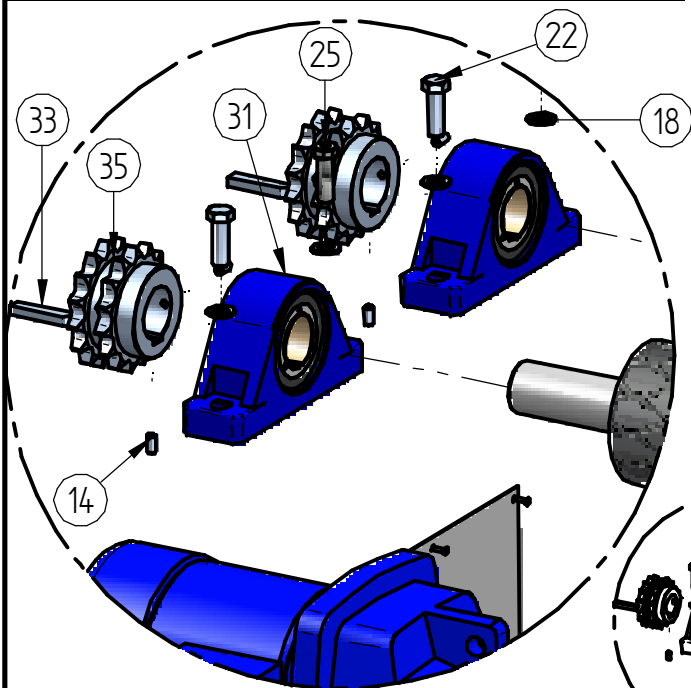

01.08.09	POS. 39 CHANGED FROM SYT55L TO SYNT55L	HJC
01.08.09	POS. 36 CHANGED FROM SYT55F TO SYNT55F BEARING	HJC
Date	Description	Name

DETAIL D