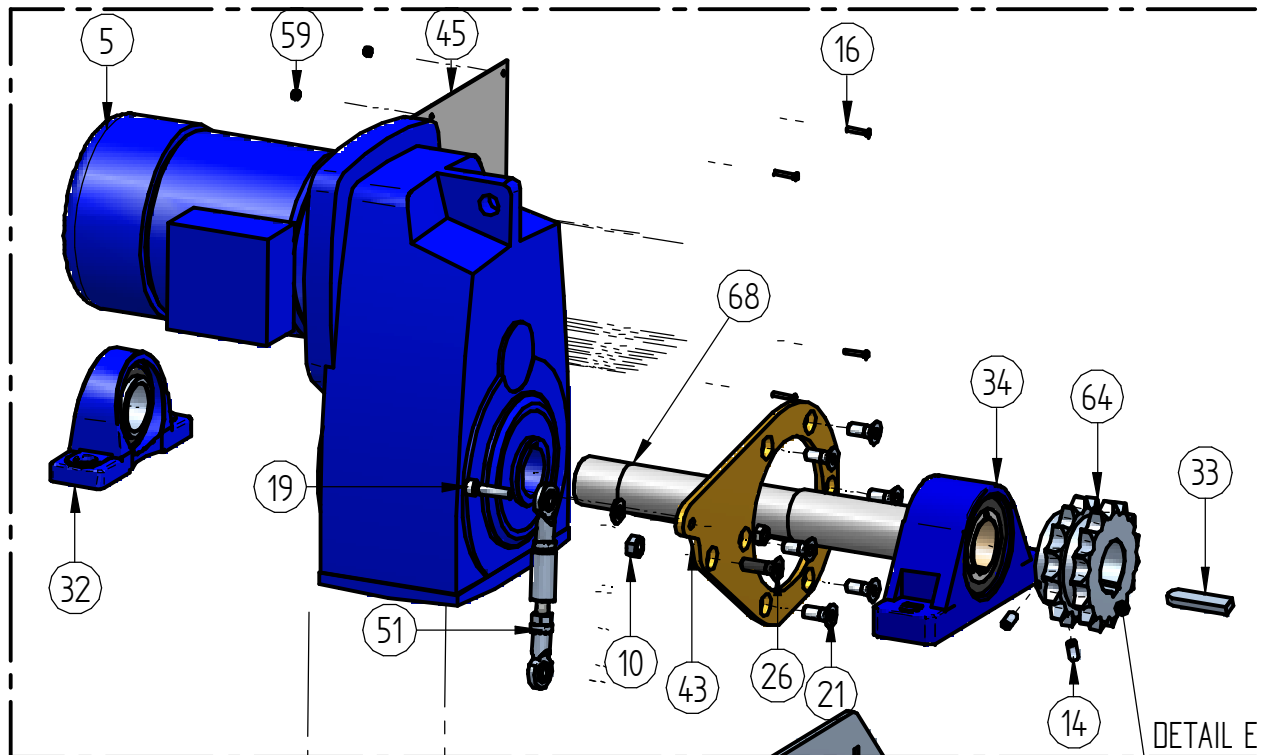

01.08.09	POS. 79 CHANGED FROM Ø55X70 TO Ø55X64	HJC
01.08.09	POS. 39 CHANGED FROM SYT55L TO SYNT55L	HJC
Date	Description	Name

POS. 79
Ø55X70

POS. 79
Ø55X64

DETAIL E