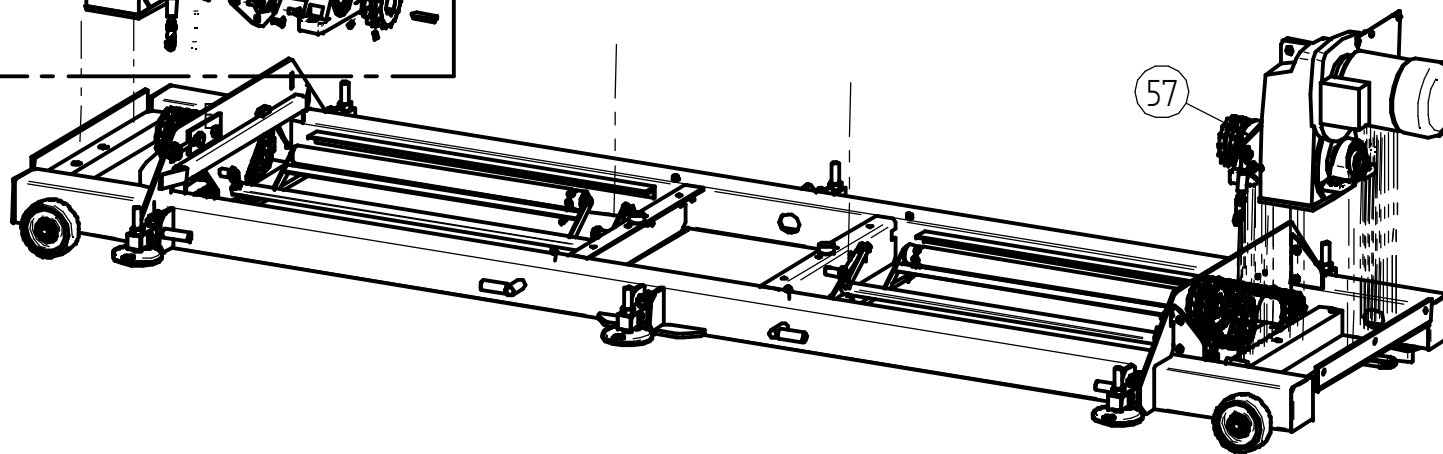

Nr. TM20000

01.08.09	POS. 79 CHANGED FROM Ø55X70 TO Ø55X64	HJC
01.08.09	POS. 39 CHANGED FROM SYT55L TO SYNT55L	HJC
Date	Description	Name

POS. 79
Ø55X70

POS. 79
Ø55X64

DETAIL E

POS. 79

Mål uden toleranceangivelse
DS/ISO 2768-1 mellem