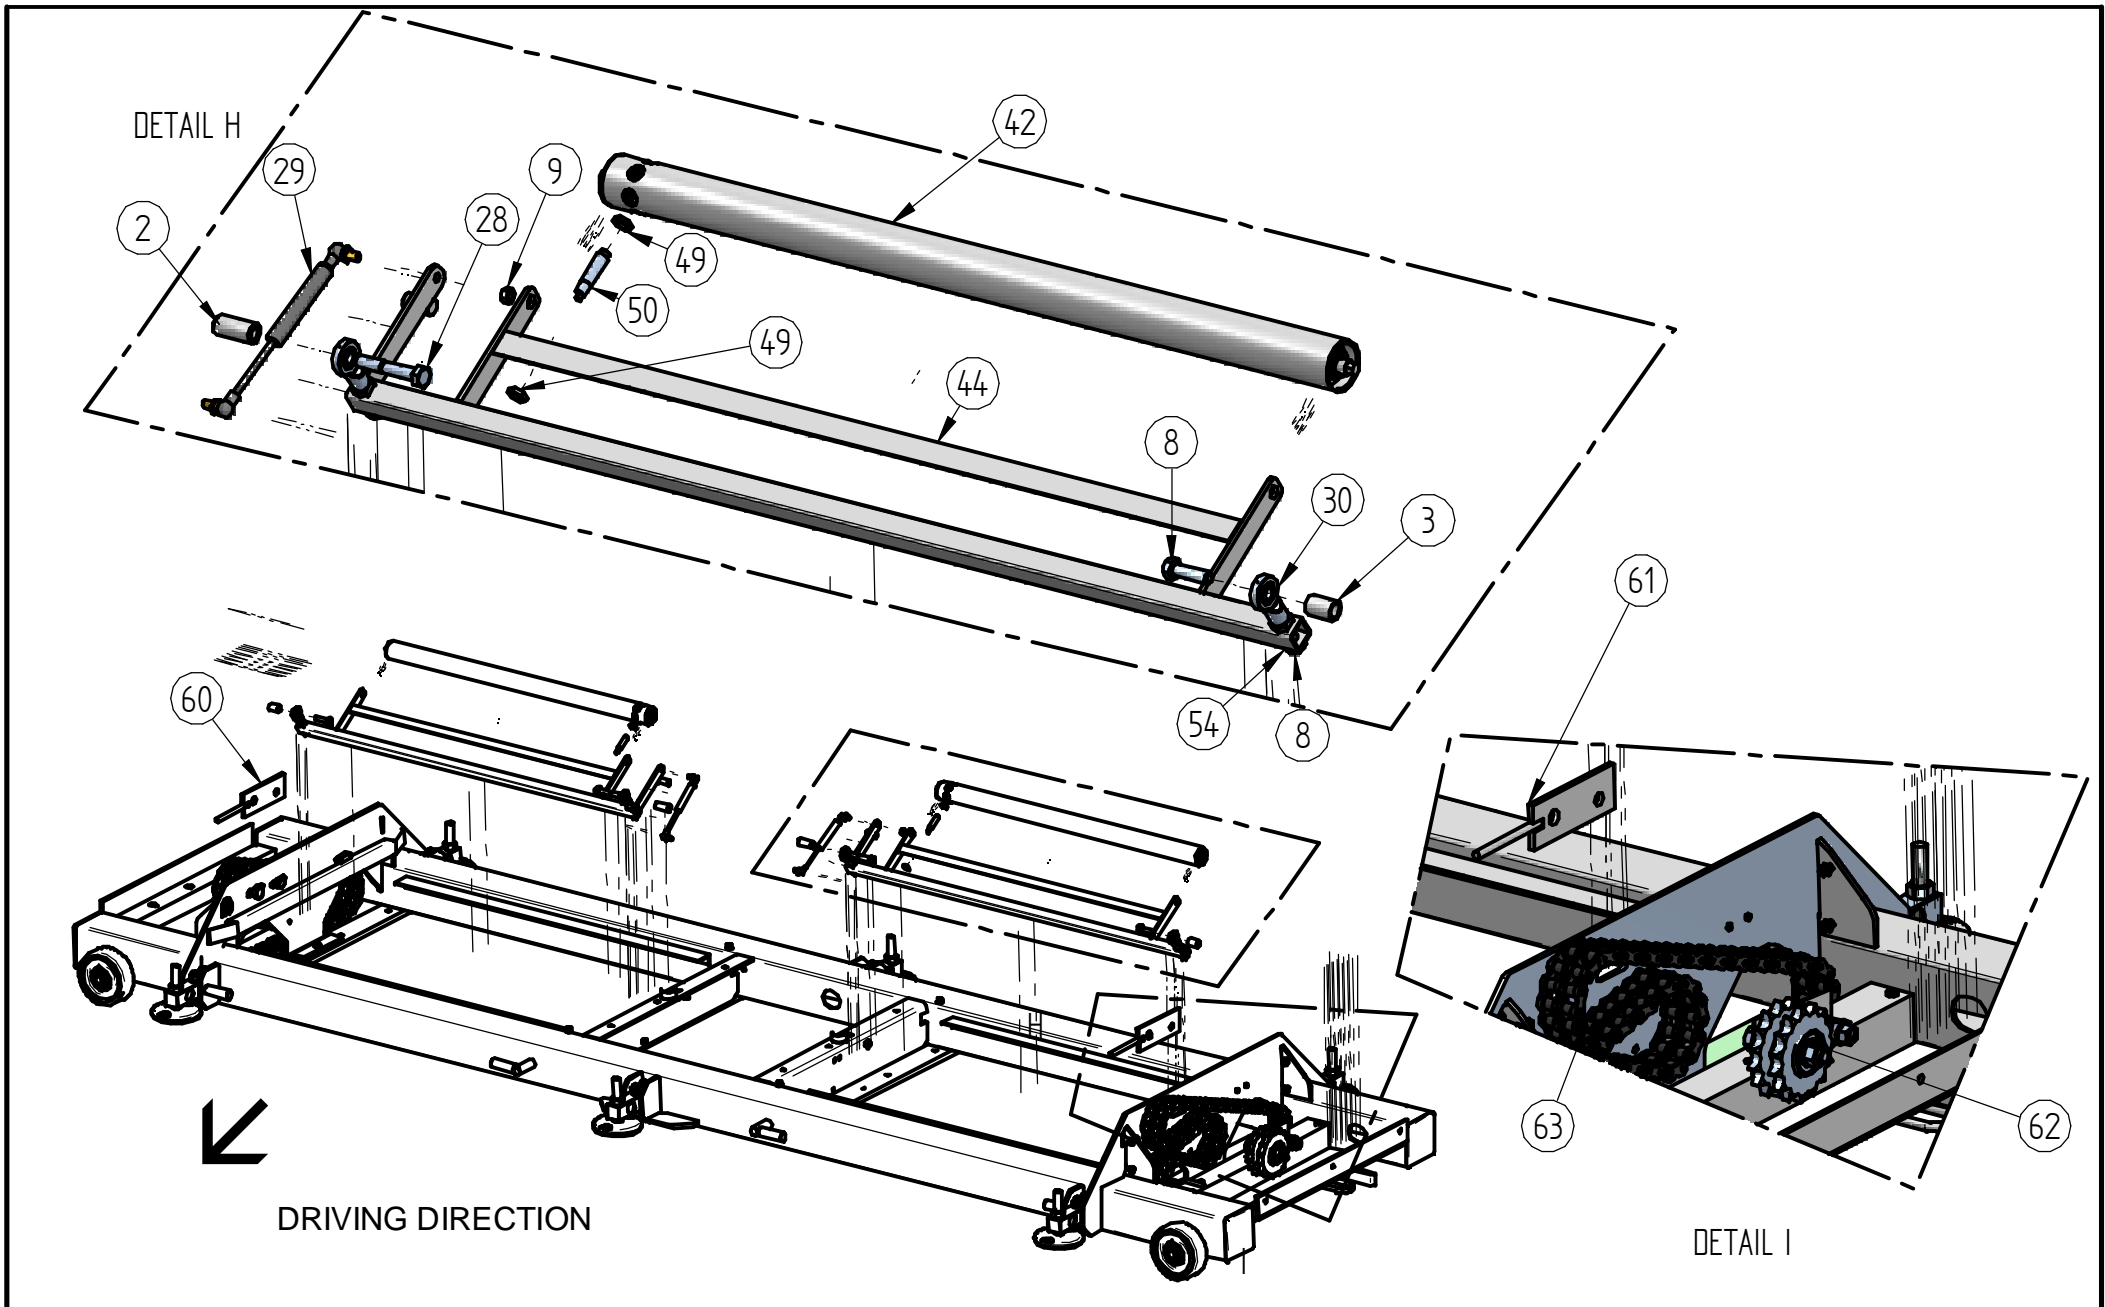

BM Autoteknik A/S
Erhvervsparken 7
DK-9632 Møldrup
Tel. +45 8669 2022
www.bmtest.dk

Titel: SPAREPARTS BM20000
Type:

NAVN: RBH	DATE: 23-02-2012
SCALA: 1:	VÆGT: 0 kg
SIDE: 5 AF 12	
Nr. TM20000	

Mål uden toleranceangivelse
DS/ISO 2768-1 mellem