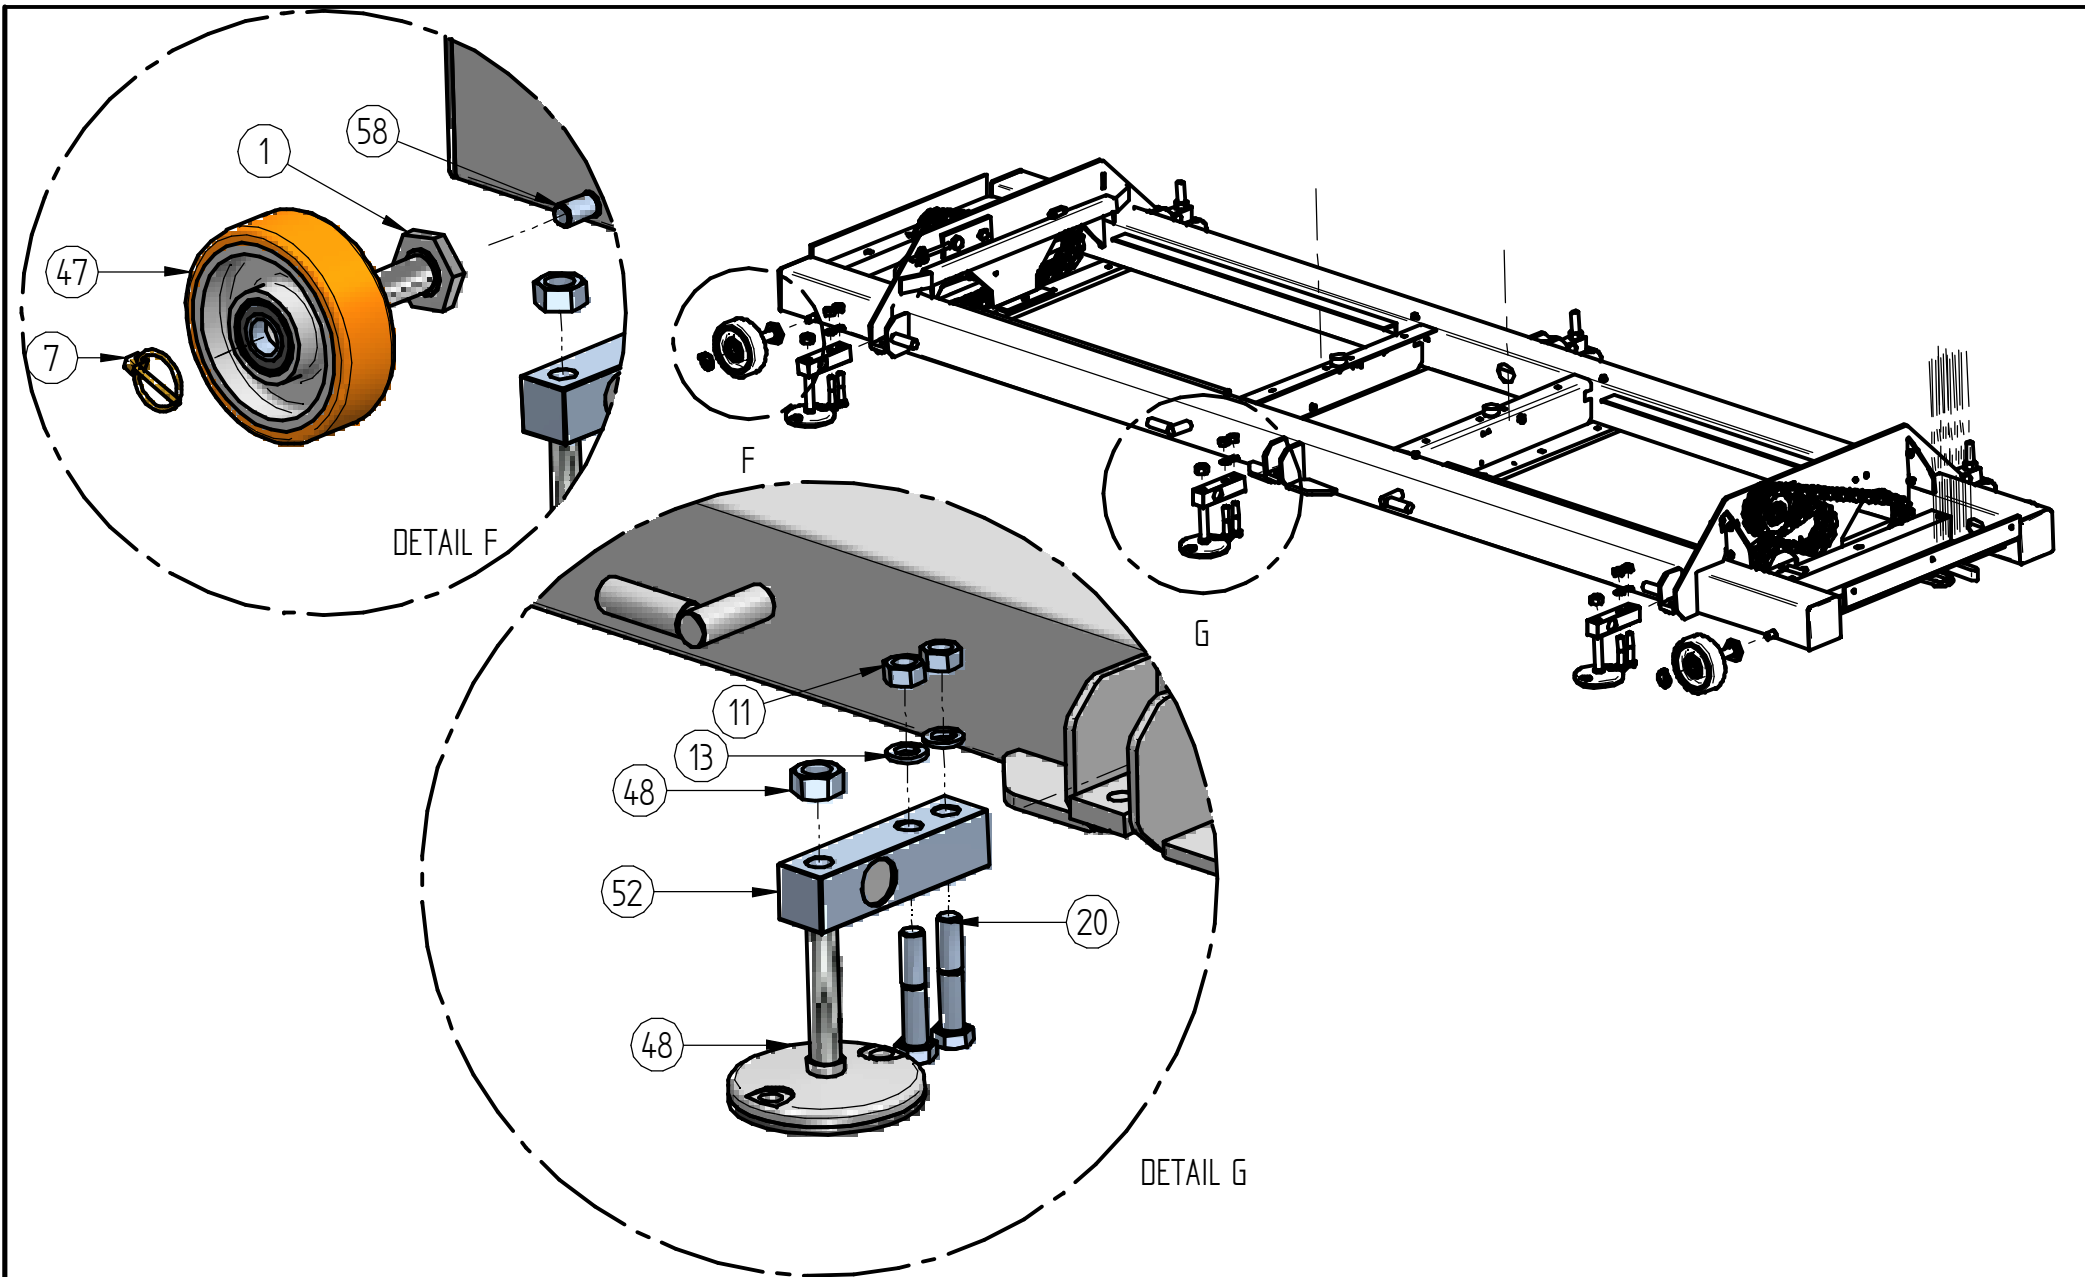

Mål uden toleranceangivelse
DS/ISO 2768-1 mellem

BM Autoteknik A/S
Erhvervsparken 7
DK-9632 Møldrup
Tel. +45 8669 2022
www.bmtest.dk

Titel:

SPAREPARTS BM20000

Type:

NAVN: RBH	DATO: 23-02-2012
SCALA: 1:	VÆGT: 0 kg
SIDE: 6 AF 12	
Nr. TM20000