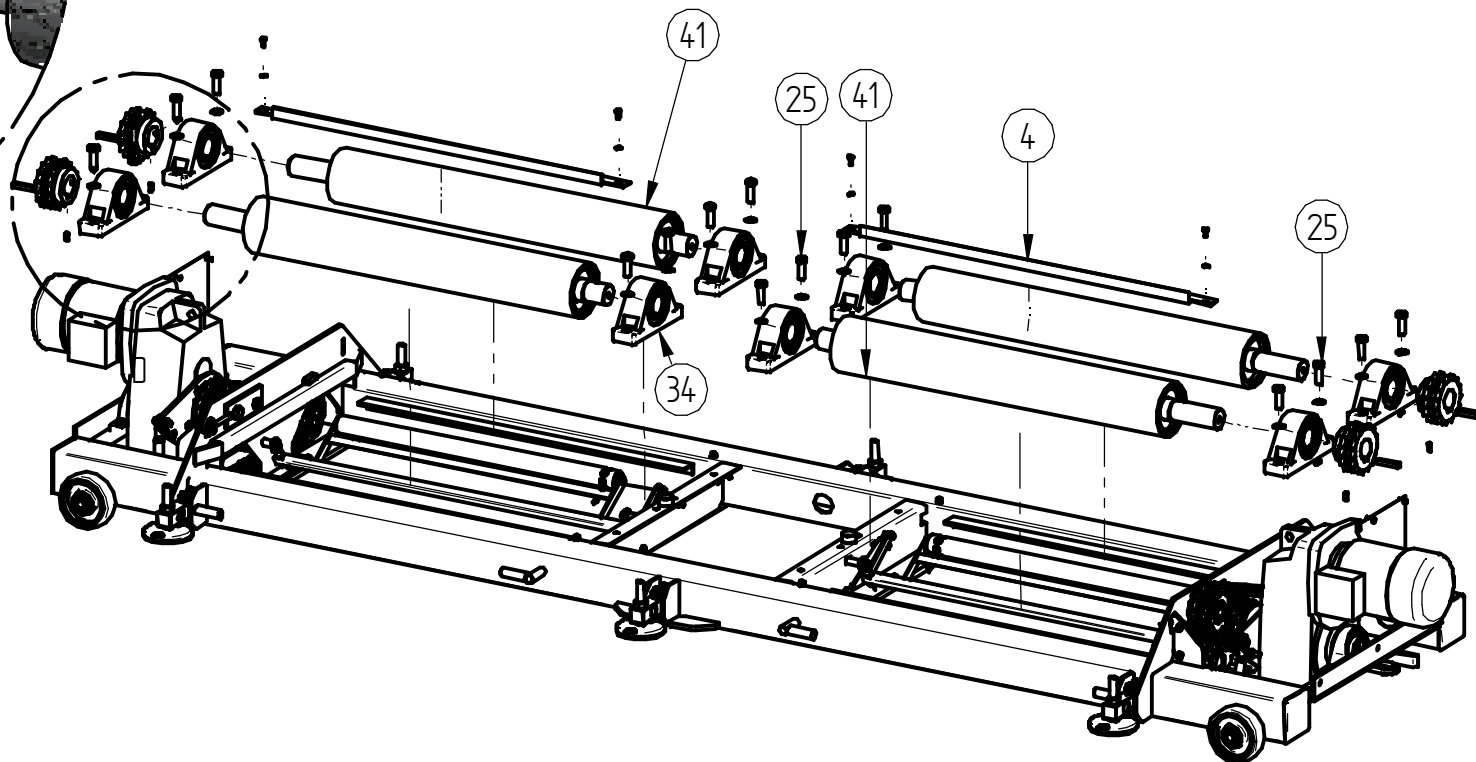

BEARING SYNT55

BM Autoteknik A/S
Erhvervsparken 7
DK-9632 Møldrup
Tel. +45 8669 2022
www.bmtest.dk

Titel:

SPAREPARTS BM20000

Type:

NAV/N: RBH

DATO: 23-02-2012

SCALA: 1:

VÆGT: 0 kg

SIDE: 3 AF 12

Nr. TM20000