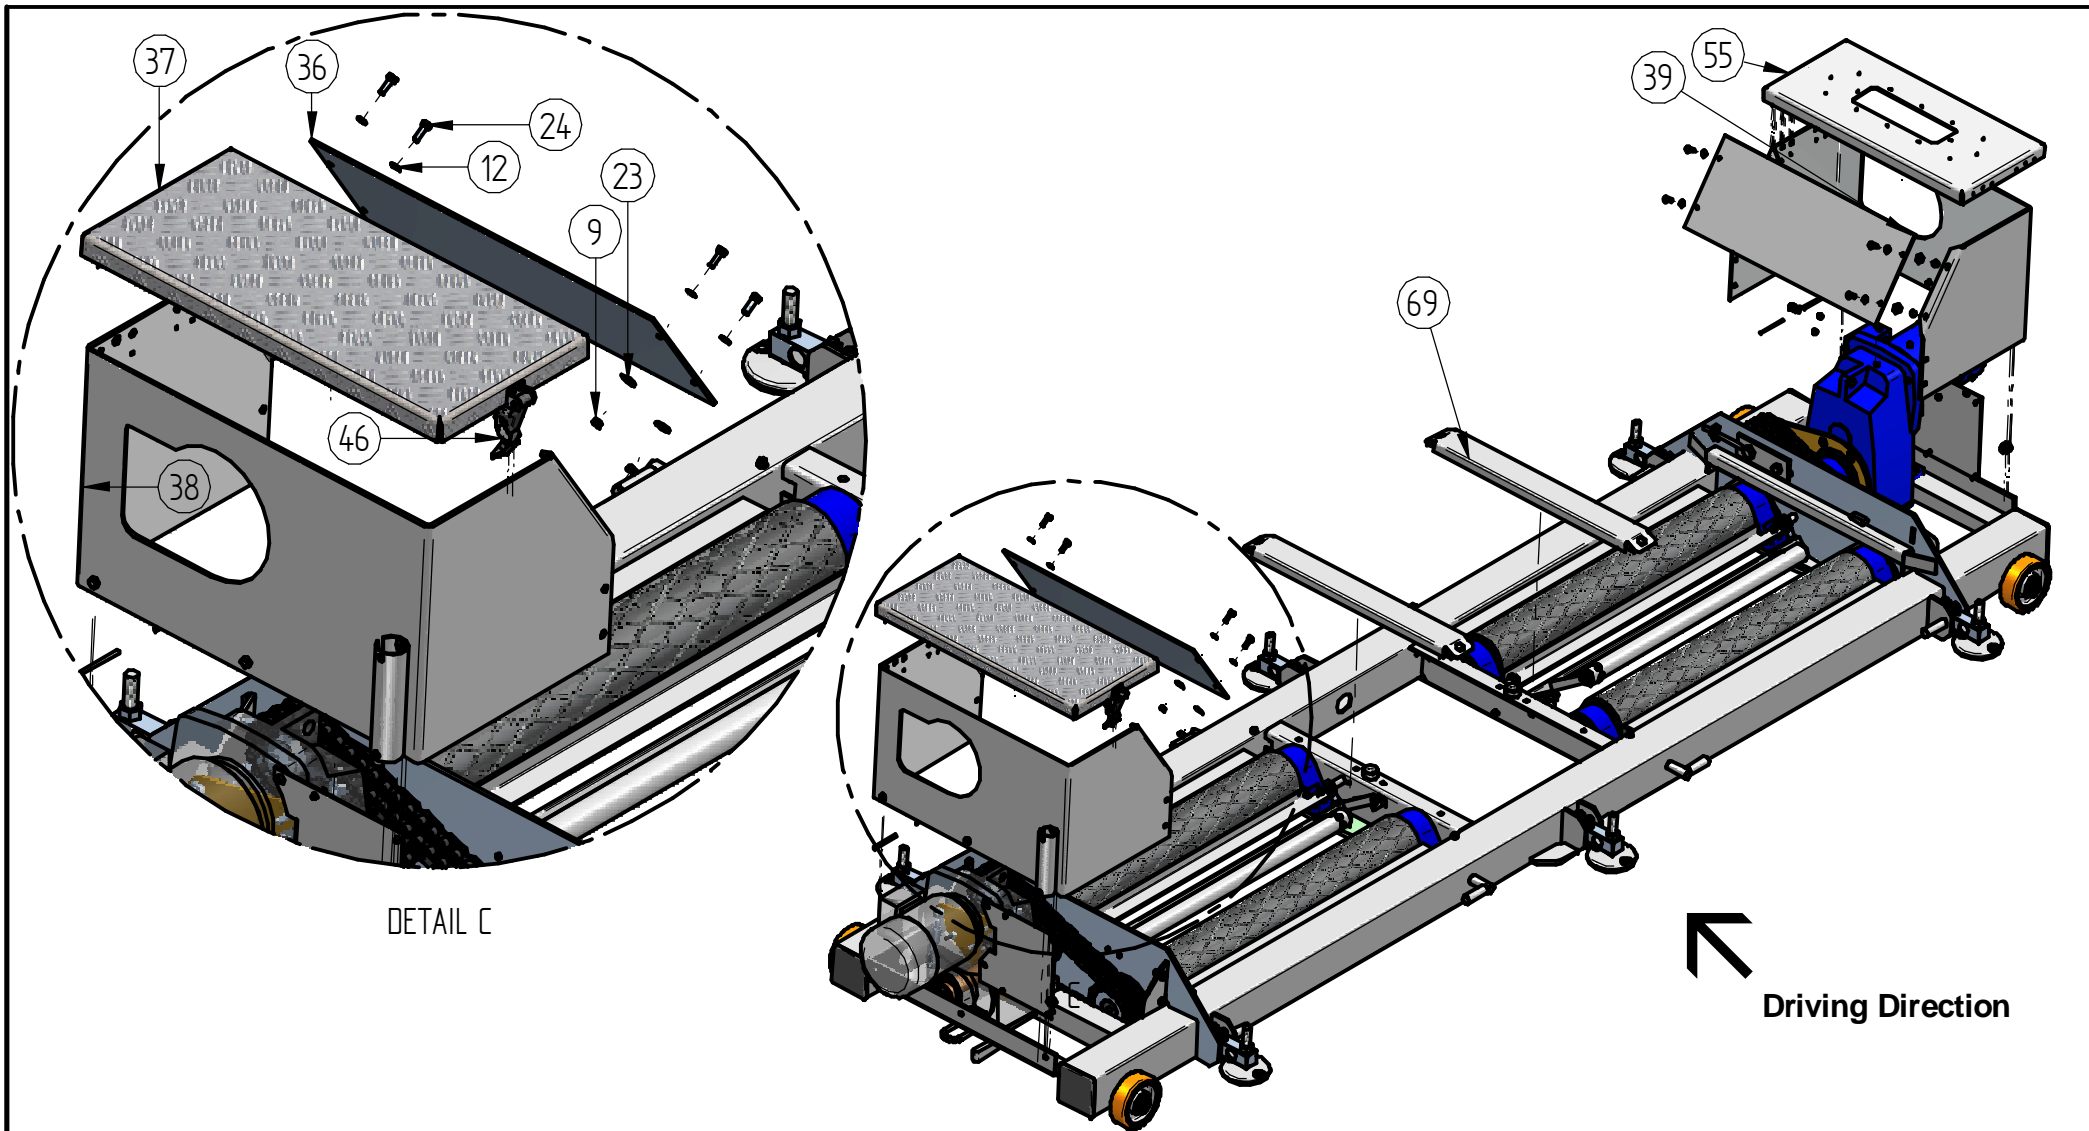

DETAIL C

←
Driving Direction

BM Autoteknik A/S
Erhvervsparken 7
DK-9632 Møldrup
Tel. +45 8669 2022
www.bmtest.dk

Type:

Title: SPAREPARTS BM20000

File: Spareparts BM20000.dft

NAME: RBH	DATE: 23-02-2012
SCALE: 1:	
PROJECT:	
PAGE: 2 of 12